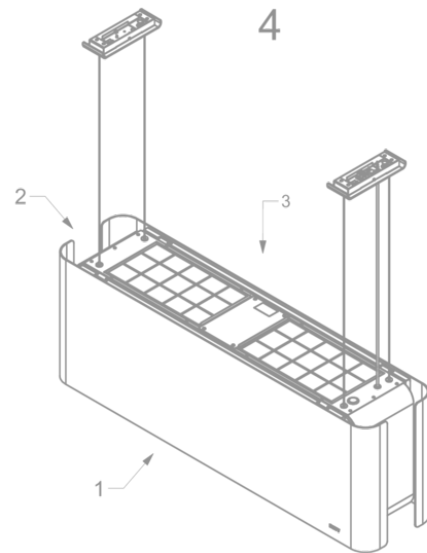

---

- Aansluitwaarde (W) 202
- Spanning (V) 220-230
- Frequentie (Hz) 50
- Netto gewicht (kg) 35,5

**Installatie accessoires**

---

**Rugwandpaneel & verlenschouw**

- 7550100
- 7552300

Kit langere ophangkabels (4x3,5m)