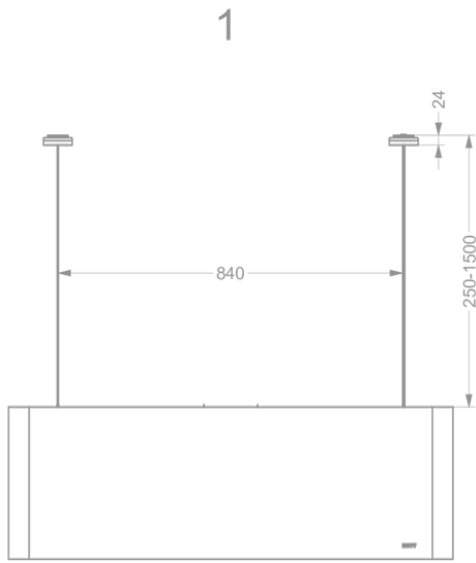

**Afmetingen**

▪ Product afmetingen met afvoer (BxDxHmin-Hmax) (mm)	1080 x 246 x -
▪ Product afmetingen met recirculatie (BxDxHmin-Hmax) (mm)	1080 x 246 x 370 - 370
▪ Advies afstand tussen werkblad en onderzijde dampkap met een inductie kookplaat (Hmin-Hmax)(mm)	650 - 850
▪ Advies afstand tussen werkblad en onderzijde dampkap met een gas kookplaat (Hmin-Hmax)(mm)	650 - 850
▪ Advies afstand tussen werkblad en onderzijde dampkap met elektrische of keramische kookplaat (Hmin-Hmax)(mm)	600 - 850
▪ Positie afvoer	Boven

---

- Aansluitwaarde (W) 202
- Spanning (V) 220-230
- Frequentie (Hz) 50
- Netto gewicht (kg) 35,5

**Installatie accessoires**

---

**Rugwandpaneel & verlenschouw**

- 7550100
- 7552300

Kit langere ophangkabels (4x3,5m)