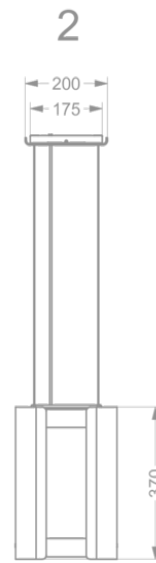

**Afmetingen**

▪ Product afmetingen met afvoer (BxDxHmin-Hmax) (mm)	1080 x 246 x -
▪ Product afmetingen met recirculatie (BxDxHmin-Hmax) (mm)	1080 x 246 x 370 - 370
▪ Advies afstand tussen werkblad en onderzijde dampkap met een inductie kookplaat (Hmin-Hmax)(mm)	650 - 850
▪ Advies afstand tussen werkblad en onderzijde dampkap met een gas kookplaat (Hmin-Hmax)(mm)	650 - 850
▪ Advies afstand tussen werkblad en onderzijde dampkap met elektrische of keramische kookplaat (Hmin-Hmax)(mm)	600 - 850
▪ Positie afvoer	Boven

**Luchthoeveelheid & geluidsniveau**

---

- Geluidsdruk snelheid 3 (dB(A)) / Geluidsvermogen snelheid 3 (dB(A)) 52 / 64
- Geluidsdruk snelheid 4 (dB(A)) / Geluidsvermogen snelheid 4 (dB(A)) 57 / 69

**Technische eigenschappen**

---

- Aansluitwaarde (W) 202
- Spanning (V) 220-230
- Frequentie (Hz) 50
- Netto gewicht (kg) 35,5

**Installatie accessoires**

---

**Rugwandpaneel & verlenschouw**

- 7550100
- 7552300

Kit langere ophangkabels (4x3,5m)