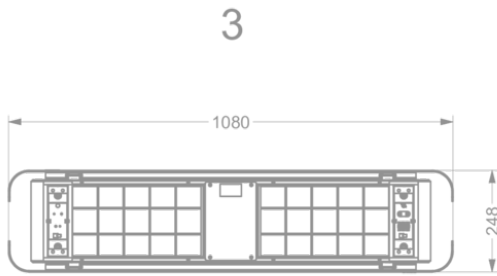

**Afmetingen**

▪ Product afmetingen met afvoer (BxDxHmin-Hmax) (mm)	1080 x 246 x -
▪ Product afmetingen met recirculatie (BxDxHmin-Hmax) (mm)	1080 x 246 x 370 - 370
▪ Advies afstand tussen werkblad en onderzijde dampkap met een inductie kookplaat (Hmin-Hmax)(mm)	650 - 850
▪ Advies afstand tussen werkblad en onderzijde dampkap met een gas kookplaat (Hmin-Hmax)(mm)	650 - 850
▪ Advies afstand tussen werkblad en onderzijde dampkap met elektrische of keramische kookplaat (Hmin-Hmax)(mm)	600 - 850
▪ Positie afvoer	Boven

---

- Aansluitwaarde (W) 202
- Spanning (V) 220-230
- Frequentie (Hz) 50
- Netto gewicht (kg) 35,5

**Installatie accessoires**

---

**Rugwandpaneel & verlenschouw**

- 7550100
- 7552300

Kit langere ophangkabels (4x3,5m)